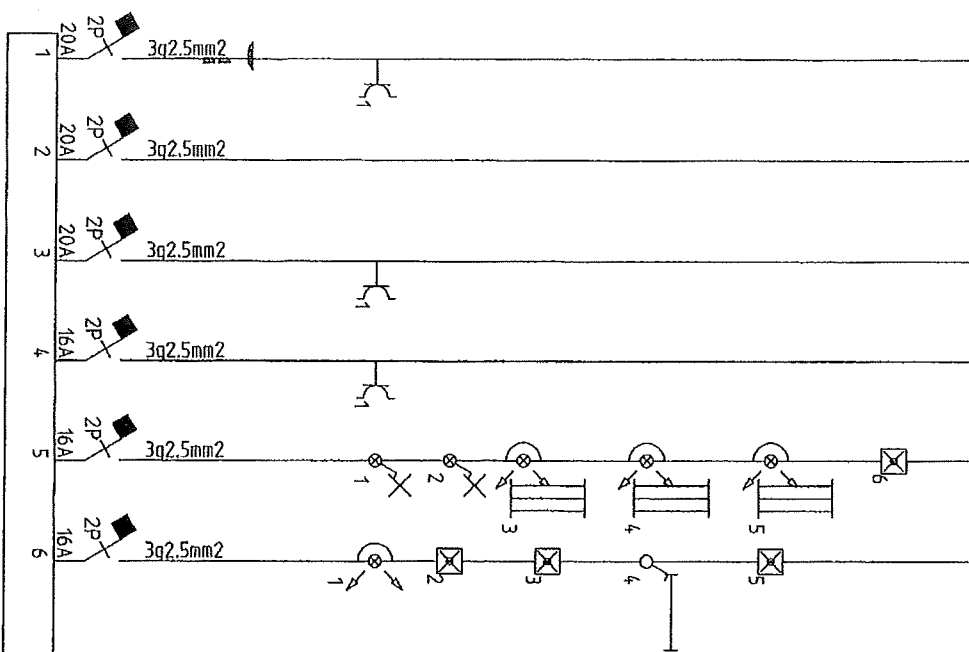

KAST 3 \nearrow VERDIEP.

A.A.B.E.
De Bel Robert

Situatieschema
Cauwenstraat 7-9
Vrasene Zonnet

ECTIBEST
Inspectie
Inspecteur
Gron +31 475 50 07 98

A.A.B.E.
De Bel Robert

Ééndraddschema

Cauwenstraat 7
Vrasene Zandpoort

SECTRO-TEST
Rood
Ingevoerd
SGT - 38 475 50 07 RR

Dif 40A 4P 0.03A
5G10MM2
Dif 4P 63 A 1500 mA
Bord 2

- Handoekdroger
- Voeding vent WC
- Waterpomp
- voeding vent WC klein
- Licht WC groot
- Licht WC klein +tech ruimte