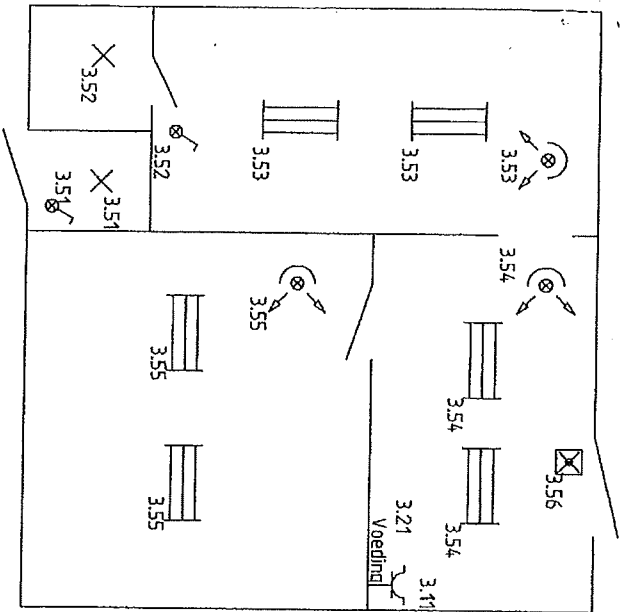

A.A.B.E.
De Bel Robert

Situatieschema
Cauwenstraat 7-9
Vrasene Zonnet

ECTIBEST
Inspectie
Inspecteur
Gron +31 475 50 07 98