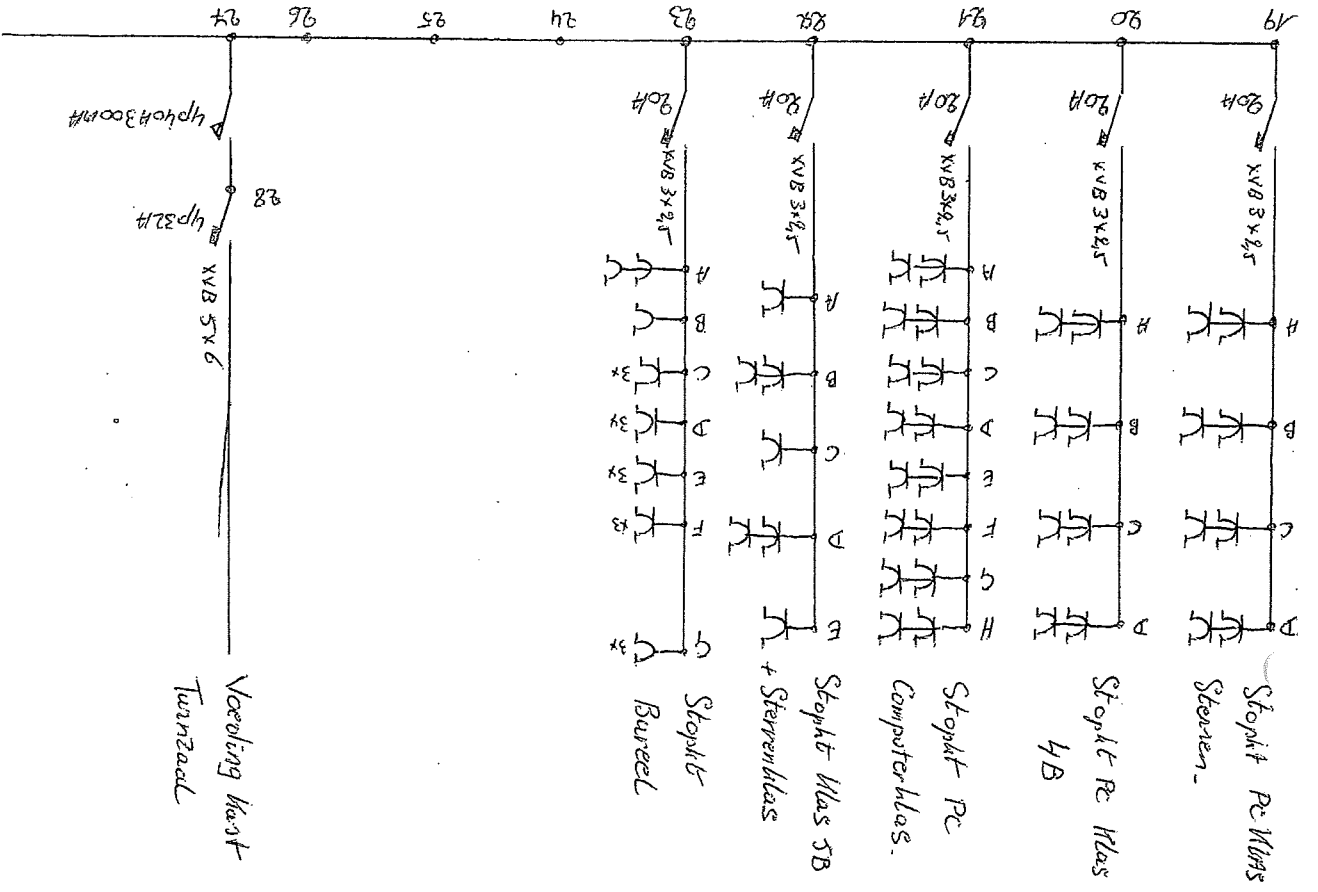

BENAMING VAN DE KRINGEN.

KAST 3.

1' VERDIEP.

(aan brues)
(nopen)

1	Verliesstroomschakelaar algemeen.	4p 40A. 300mA.
2	Licht gang 1' verdiep.	16 A.
3	Licht klas 5B en sterrenklas.	16 A.
4	Stopkontakten pc computerklas.	20 A.
5	Licht klas 5A 2'U en berging.	16 A.
6	Stopkontakten takenklas.	20 A.
7	Licht klas 4b en 1'U en traphal.	16 A.
8		
9	Stopkontakt aan bord klas 3B.	20 A.
10	Stopkontakten 2'U en gang.	20 A.
11	Stopkontakten klas 5A en gang.	20 A.
12	Stopkontakt en licht takenklas.	20 A.
13	Stopkontakten pc 1'U.	20 A.
14	Licht computerklas en gang.	16 A.
15		
16		
17		
18	Stopkontakten pc klas 5B.	20 A.
19	Stopkontakten pc sterrenklas.	20 A.
20	Stopkontakten pc klas 4B.	20 A.
21	Stopkontakten pc computerklas.	20 A.
22	Stopkontakten klas 5B en sterrenklas.	20 A.
23	Stopkontakten bureel gelijkvloers.	20 A.
24		
25		
26		
27	Verliesstroomschakelaar kast 6 turnzaal.	4p 40A 300mA.
28	Voeding kast 6 turnzaal.	4p 32A.

KAST 3 $\nearrow$ VERDIEP.