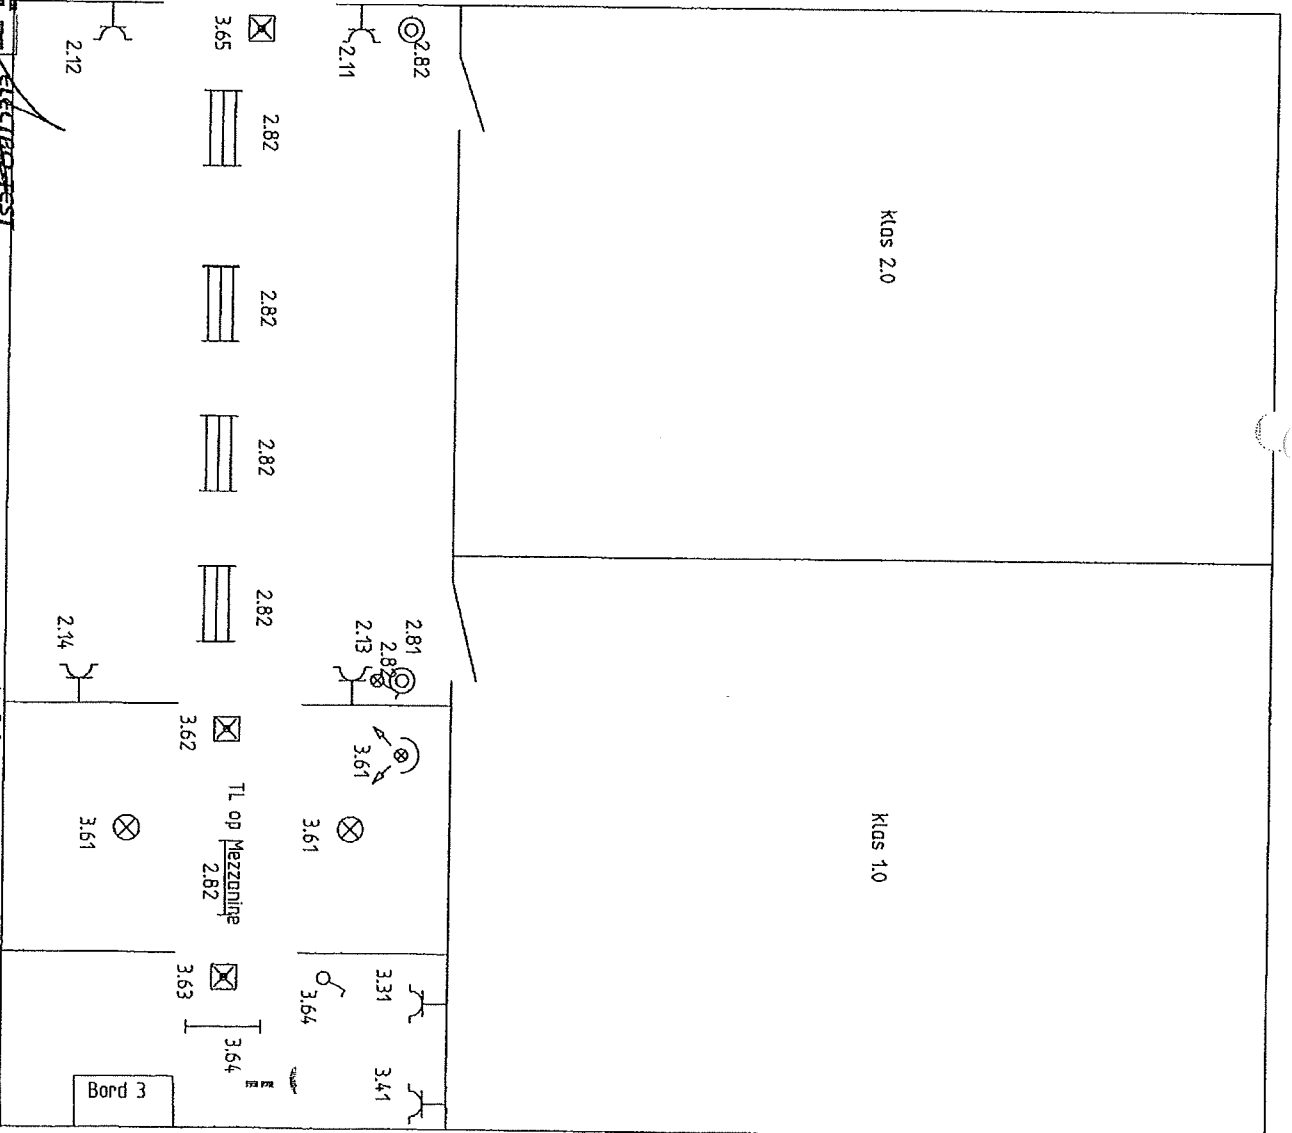

A.A.B.E.
De Bel Robert

Situatieschema
Cauwenstraat 7-9
Vrasene Zonnet

ECTIBEST
Inspectie
Inspecteur
Gron +31 475 50 07 98