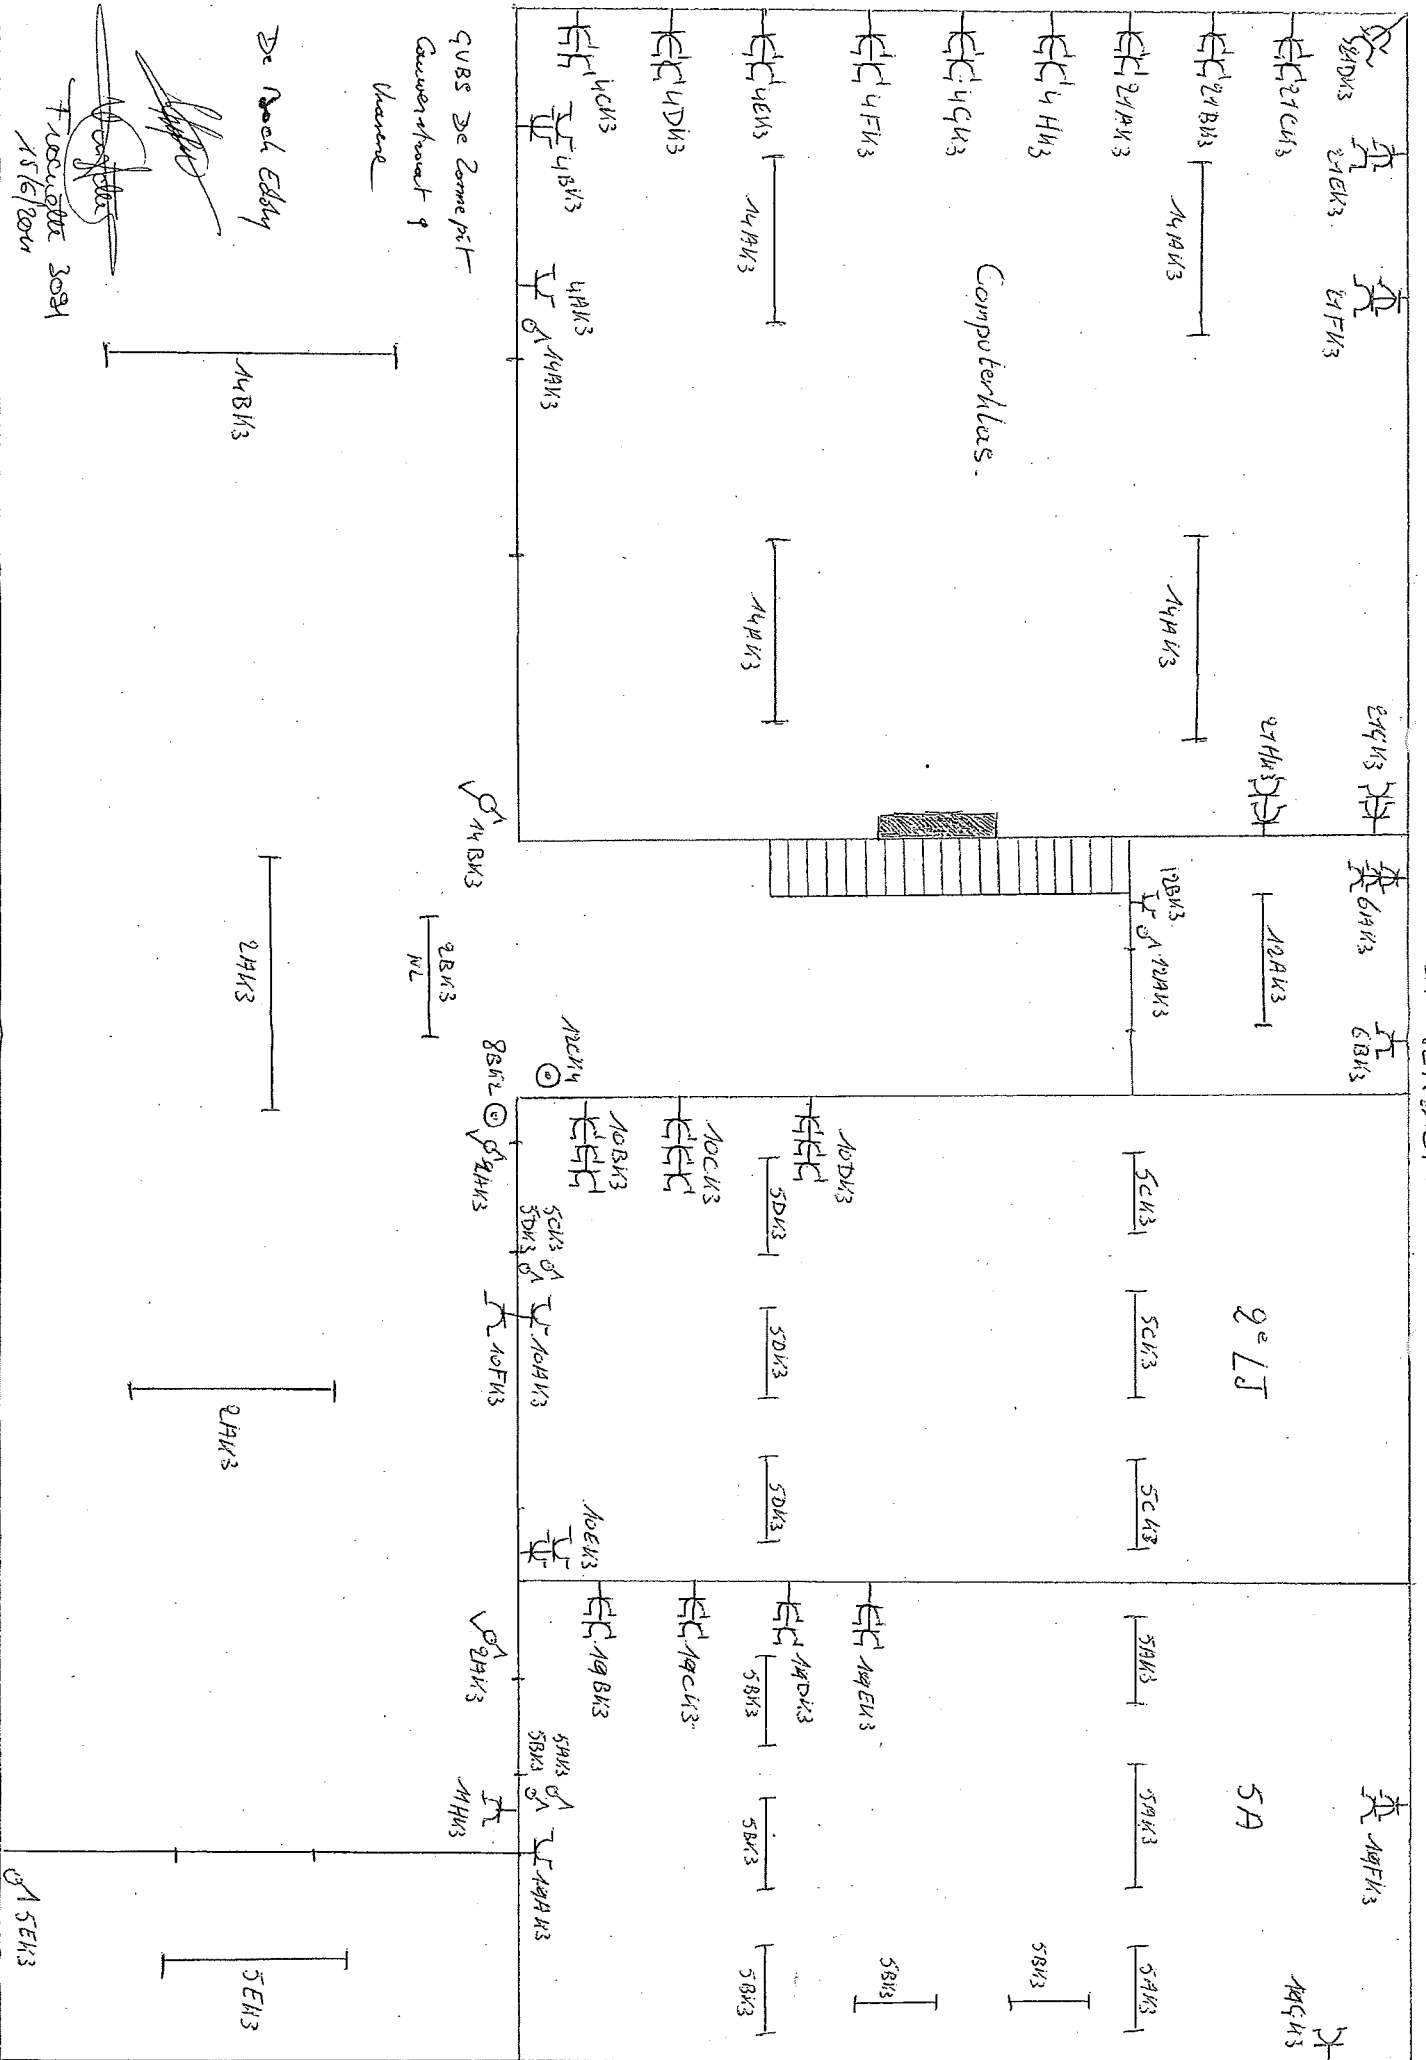

1° VERDIER

Compu tenkles.

QVBS De Zonne pit

Gaumen stroomt 9

De Noed Eddy

Handwritten signatures and notes, including '15/6/2004'.

8 BK3

10 DK3

5 BK3

5 AK3

10 BK3

5 AK3

12 BK3

10 DK3

10 CK3

5 BK3

5 AK3

10 DK3

5 DK3

5 DK3

5 BK3

5 BK3

10 DK3

5 DK3

5 DK3

5 BK3

5 BK3

10 DK3

5 DK3

5 DK3

5 BK3

5 BK3

10 DK3

5 DK3

5 DK3

5 BK3

5 BK3

10 DK3

5 DK3

5 DK3

5 BK3

5 BK3

10 DK3

5 DK3

5 DK3

5 BK3

5 BK3

10 DK3

5 DK3

5 DK3

5 BK3

5 BK3

10 DK3

5 DK3

5 DK3

5 BK3

5 BK3

10 DK3

5 DK3

5 DK3

5 BK3

5 BK3

10 DK3

5 DK3

5 DK3

5 BK3

5 BK3