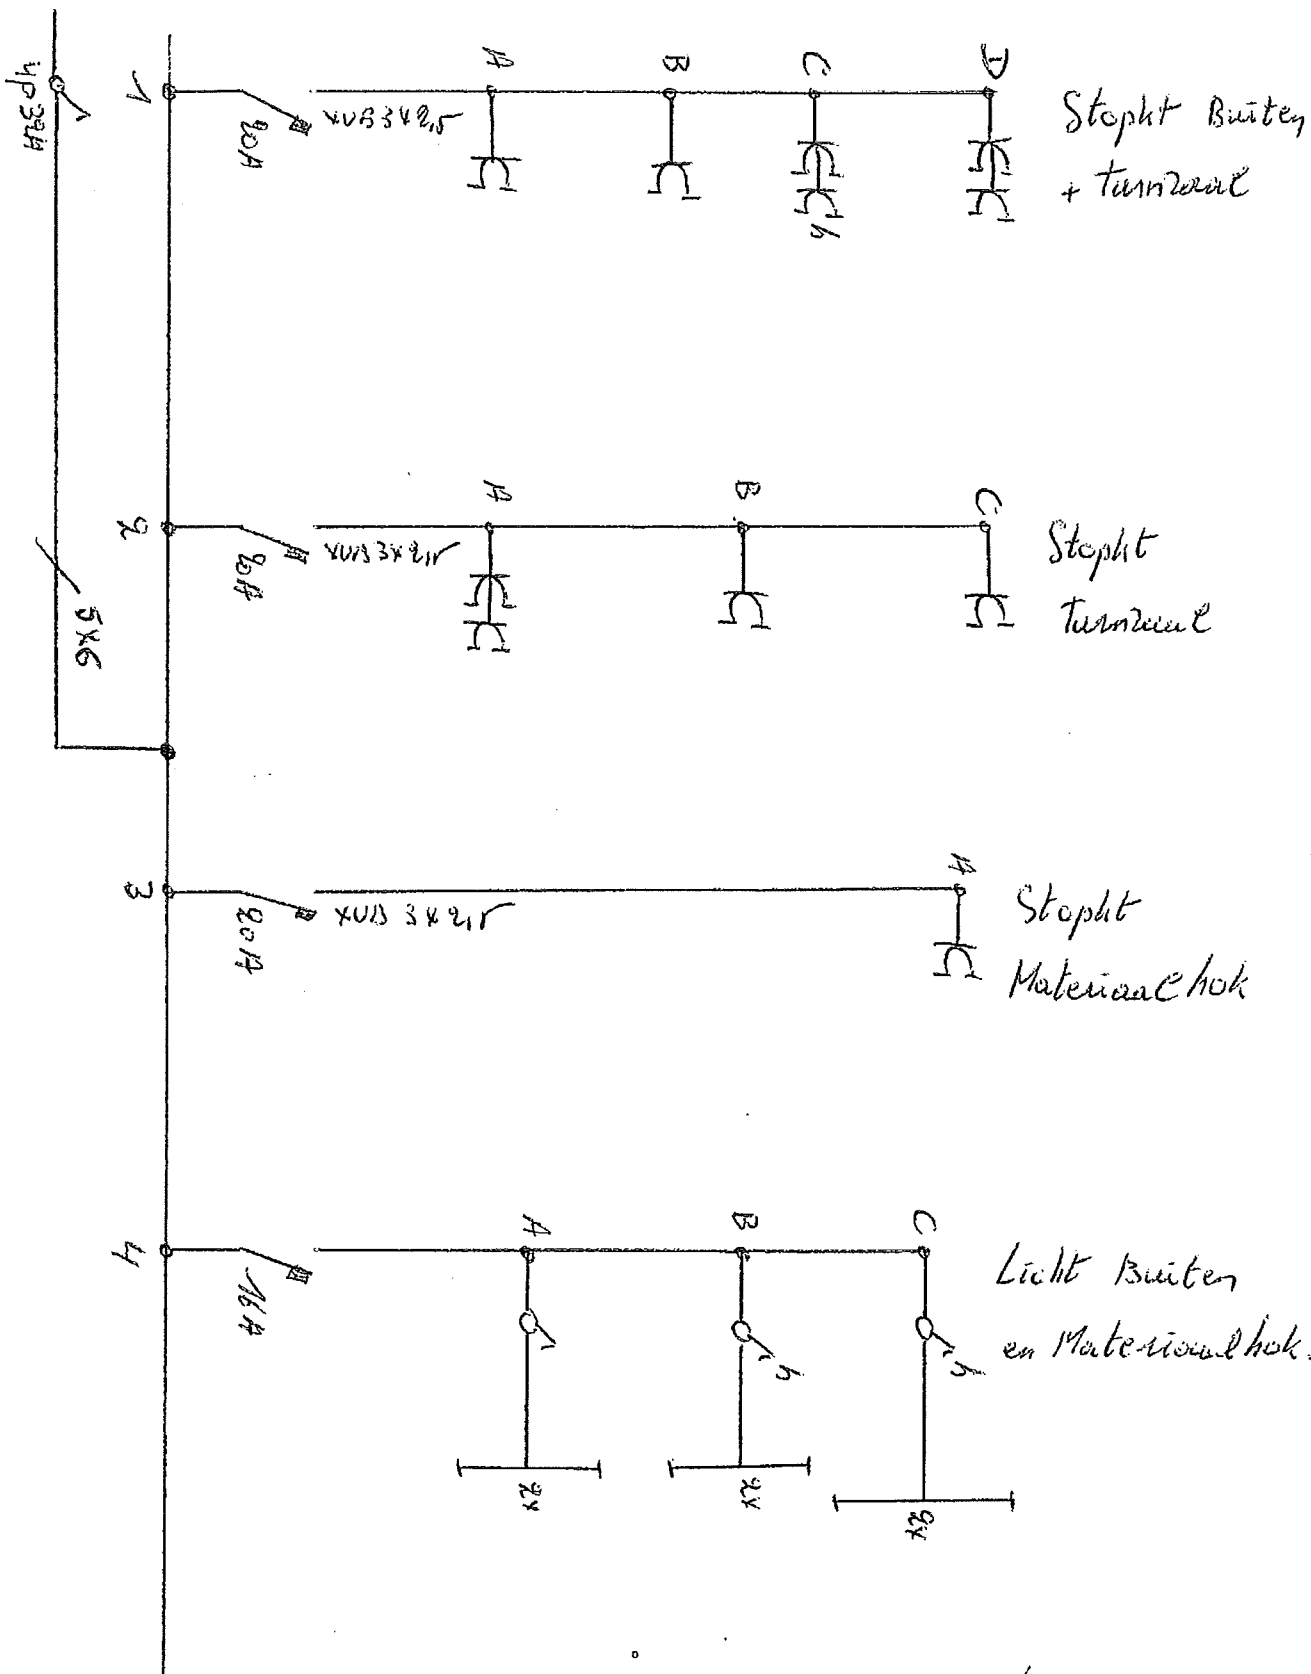

Bed 6

2.

BENAMING VAN DE KRINGEN.

KAST 6

TURNZAAL.

(aan ETB2-kort)

1	Stopkontakten turnzaal.	20 A.
2	Stopkontakten turnzaal.	20 A.
3	Stopkontakt materiaalkot.	20 A.
4	Licht materiaalkot en buiten.	16 A.

Stoppt Buites + turnaal

Stoppt Turnaal

Stoppt Materiaal hok

Licht Buites en Materiaal hok.

MAST G - Turnaal -

GUBS De Zonnepijp
Cauwenstraat 9
Vurense

De Poch Eddy
[Signature]
Fruinelder 3091
15/6/2011